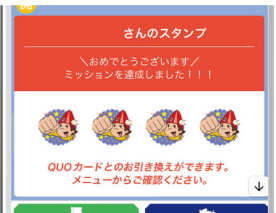

ボートレース下関を「友だち登録」でLINEクーポンGET!

STEP 2

LINE クーポンを使う

参加店舗を検索し、会計時に「クーポンを使用する」をタップ。

店舗毎に設定した金額が割引されます (1店舗あたり最大900円割引)。利用回数は1店舗1回限り。

30% OFF

STEP 3

QRコード読み込み

クーポンを使用した後、QRコードを読み込みスタンプGET!

STEP 4

LINE 抽選

スタンプ1個獲得毎に、LINE上の抽選で「地域振興クーポン券」の引換チケットをプレゼント!

BOATRACE地域振興クーポン券 (1,000円分) に当選しました。
<獲得した引換券をご確認ください>

さらに!

STEP 5

スタンプラリー

スタンプ4個獲得毎に、「クオカード」が必ず貰える引換チケットをプレゼント!

STEP 6

ボートレース下関へGO!

引換チケットをボートレース下関で地域振興クーポンとクオカードに交換! 地域振興クーポン券は参加店で使用できます。

STEP 7

抽選で地元特産品が当たる!

スタンプ4個獲得者にはクオカードのほかに抽選で地元特産品や家電等をプレゼント!

ご利用時の注意